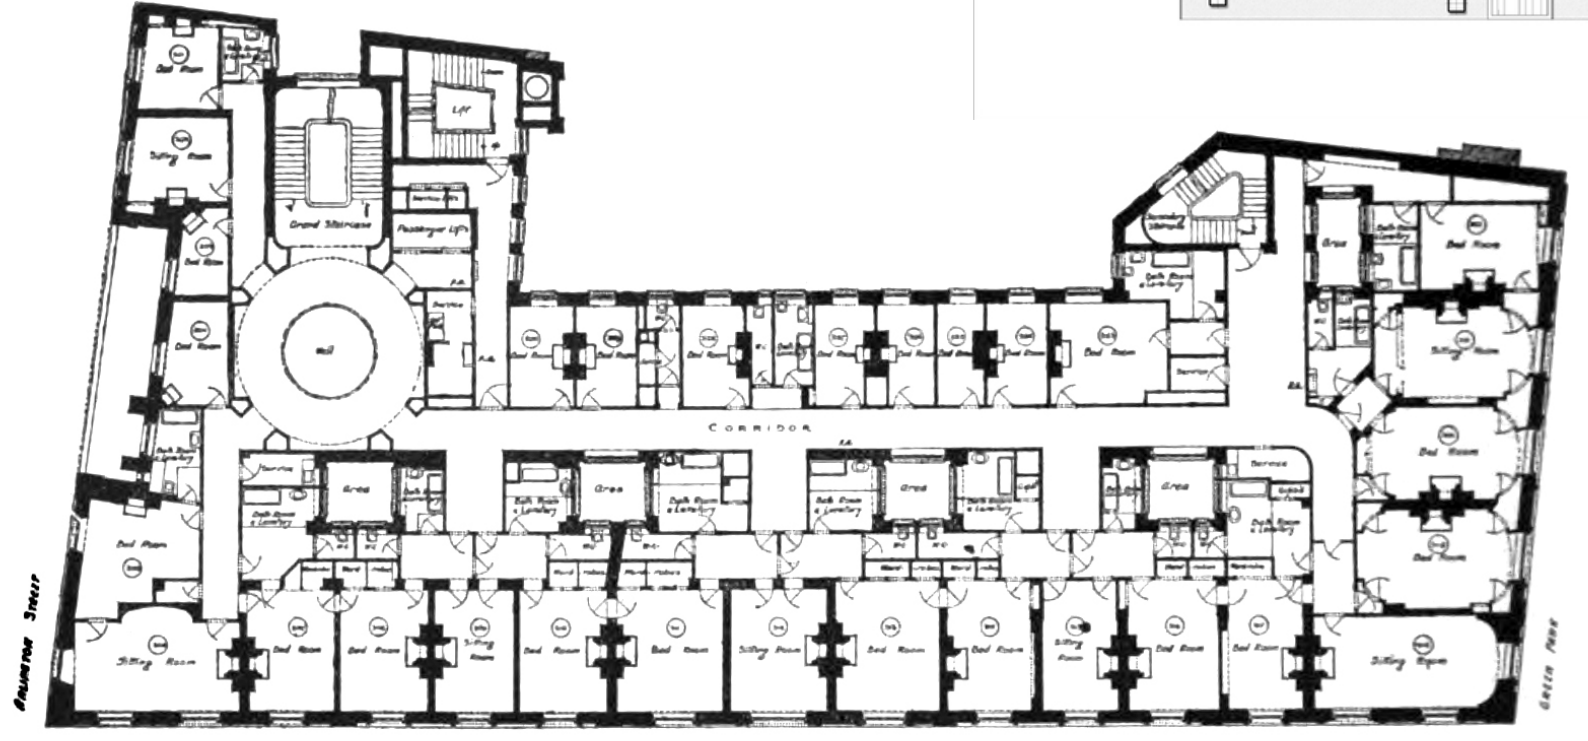

- 1 入口
- 2 服务台
- 3 精品售卖
- 4 餐厅
- 5 水吧
- 6 电梯厅
- 7 茶室
- 8 男卫
- 9 女卫
- 10 布草间
- 11 厨房

THIRD FLOOR PLAN

Prepared by  
NAT'L EXPO. SERV., INC.  
1401 W. Leflore St.  
Det., Mich. 48213-9144  
Conv. Equip. & Serv.